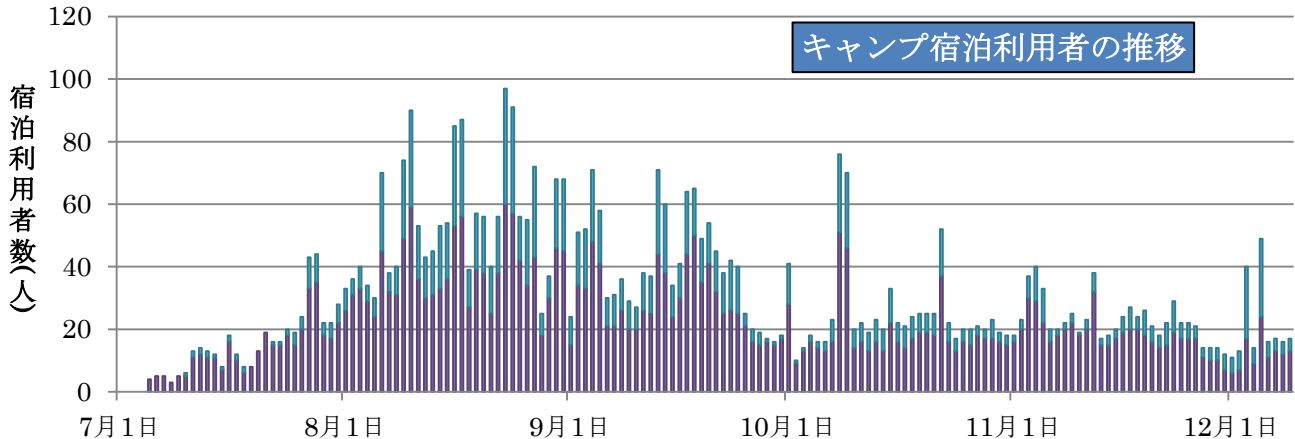

## キャンプ利用状況 (12月10日現在)

- 宿泊利用者数 延べ 5,015 名 \* 12/9 宿泊分までの累計
- 活動者数 延べ 5,306 名 \* 12/9 活動分までの累計
- 今後の宿泊利用・活動予定者数

日	12/10	11	12	13	14	15	16
曜日	土	日	月	火	水	木	金
宿泊者	35	22	21	20	17	17	16
活動者	32	27	20	21	19	17	15

### ■ キャンプ宿泊利用 5,000 人を突破 !! ■

- ◆ きのう9日、キャンプの宿泊利用者さんがオープン以来 5,000 人を突破。7月6日のオープンから 157 日目で達成しました。岩手沿岸部の被災地支援のため、ボランティアとしてかわいキャンを利用いただきありがとうございます。12月に入り、被災地のボランティアニーズの変化などに伴い、利用者さんも減少傾向にあります。少ない日でも 20 人前後のボランティアさんが利用し、支援活動に参加いただいております。
- ◆ 古里の復興への道のりは、ようやく緒についたばかりです。被災された方々の心の復興と生業(なりわい)の復興が相まって普段の暮らしの復興が実現に向けて動き出します。かわいキャンは、全国各地から集結するかわぼうさんの大きな力を結集して支援活動を続けます。

### 活動場所の内訳

活動者計 5,306 人