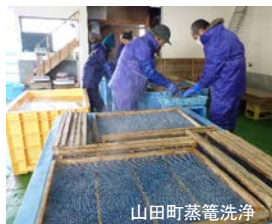

レポートかわいキャンプ

盛岡市災害ボランティアセンター
☎ 019-651-1000
盛岡市かわいキャンプ
☎ 0193-76-2005
kawai-camp@echna.ne.jp

キャンプ利用状況 (2月19日現在)

- 宿泊利用者数 延べ 6,213 名 *2011. 7. 5 ~ 2012. 2. 18 宿泊分までの累計
- 活動者数 延べ 6,989 名 *2011. 7. 6 ~ 2012. 2. 18 活動分までの累計
- 今後の宿泊利用・活動予定者数

区 分	2/19	20	21	22	23	24	25
曜日	日	月	火	水	木	金	土
宿泊者	16	13	14	17	17	17	29
活動者	21	60	58	14	59	19	19
内 訳	個人	21	17	15	14	17	19
	団体	0	43	43	0	42	0

最近のボランティア支援活動

- 冬期間に入り、ボランティアさんの活動内容も限定的にならざるを得ない状況ですが、かわいキャンプでは、現在宮古市、山田町、大槌町の復興支援センターとニーズとのマッチングを行い、復興支援活動に参加しています。
- 宮古市では仮設住宅集会所・談話室で行われる傾聴、話し相手、足湯などのサロン活動、お茶会、音楽療法などのミニイベントの支援活動など、山田町では大沢漁港・大和水産の煮干し蒸籠の洗浄作業、大槌町では旧大槌中学校体育館で行う写真洗浄、整理作業などに参加しています。また、今月15日から6日間、県立宮古高校の生徒さん約240名がキャンプで行う写真洗浄、乾燥、整理作業に参加しております。

山田町蒸籠洗浄

仮設住宅にお雛様のプレゼント 第2弾！

- 18日、19日の両日、広島県三原市の雛人形専門店の榊山屋さんから寄贈された雛人形一式を、宮古市の仮設住宅4カ所にお届けしました。同市磯鶏の河南仮設住宅、西ヶ丘一丁目の西ヶ丘仮設住宅、津軽石の清寿荘仮設住宅、中里団地の中里仮設住宅の集会所で、お住まいの方々とかわいさんが一緒になって雛壇の組み立てやお雛様の飾り付けを行いました。いずれも豪華でかわいらしいお雛様に、参加された皆さんの顔は終始にこやかでした。